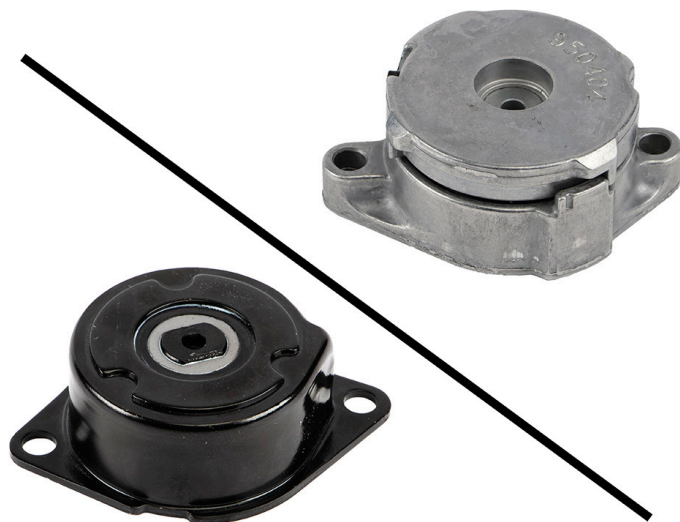

SERVICE INFO – INA 0188

Рычаг натяжителя 533 0075 30

Проверьте длину резьбы крепежа

Производители: Seat, Volkswagen

Модели:

Seat: Alhambra, Cordoba, Ibiza, Inca, Toledo

Volkswagen: Caddy, Golf, Polo, Sharan, Transporter, Vento

Смотрите актуальные данные в онлайн каталоге Schaeffler

Рисунок: Справа старая конструкция, слева новая

В рамках постоянного развития продукции натяжитель 533 0075 30 был модифицирован. Для правильной установки новой конструкции требуются короткие болты. Болты M8x35 заменены болтами M8x22.

Для правильной установки нового натяжителя 533 0075 30 используйте только болты M8x22!

В Сервисном бюллетене показаны визуальные отличия предшествующей конструкции (Рис. справа) и новой конструкции (Рис. слева).