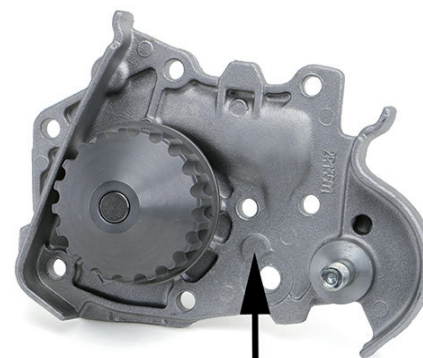

SERVICE INFO – INA 0168

Насос охлаждающей жидкости 538 0021 10

Изменения конструкции корпуса

Производители: Dacia, Renault

Модели:

Dacia: Logan, Sandero

Renault: Clio, Kangoo, Megane

Двигатели: 1.4, 1.6

Арт. номер: 538 00021 10

Смотрите актуальные данные в онлайн каталоге Schaeffler

Рисунок 2: Новая конструкция

Корпус насоса охлаждающей жидкости 538 0021 10 был изменен. В новом исполнении было устранено одно из отверстий в корпусе (рис. 2).