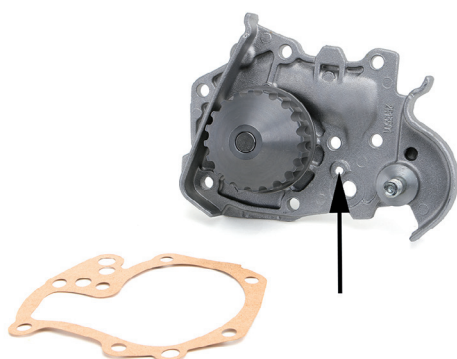

Рисунок 1: оригинальная версия

Конструкции обоих типов соответствуют техническим условиям и могут использоваться без каких-либо ограничений.

Соблюдайте рекомендации автопроизводителя!

Больше информации:

ООО „Шэффлер Руссланд“

Телефон: +7 (495) 737-76-60

aftermarket.ru@schaeffler.com

www.schaeffler.ru/aftermarket

www.repxpert.ru

INA 0168

SCHAEFFLER

REP>XPERT