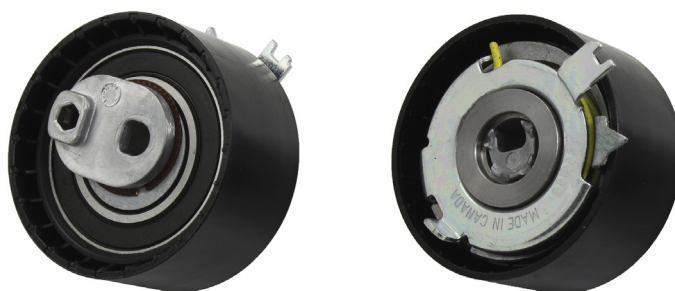

## Полное покрытие одним натяжным роликом

Производитель: Renault

Модели: Clio, Fluence, Grand Scenic, Laguna, Megane, Modus, Sandero, Scenic, Twingo, Wind

Двигатели: K4M

Артикульный номер: 531 0710 10  
530 0415 09 (SET)  
530 0415 10 (KIT)

Рисунок 1: Натяжной ролик INA 531 0710 10

Для моделей автомобилей, указанных выше, на рынке существует две версии ремня ГРМ. При заказе ролика у конкурентов, придется использовать отдельный ролик на каждый соответствующий вариант ремня.

Компания Schaeffler Automotive Aftermarket покрывает обе версии ремня лишь одним натяжным роликом 531 0710 10 (см. рис. 1)

Данный натяжной ролик отвечает всем техническим требованиям системы натяжения ремня и может быть использован без дополнительных условий на указанных моделях автомобилей.